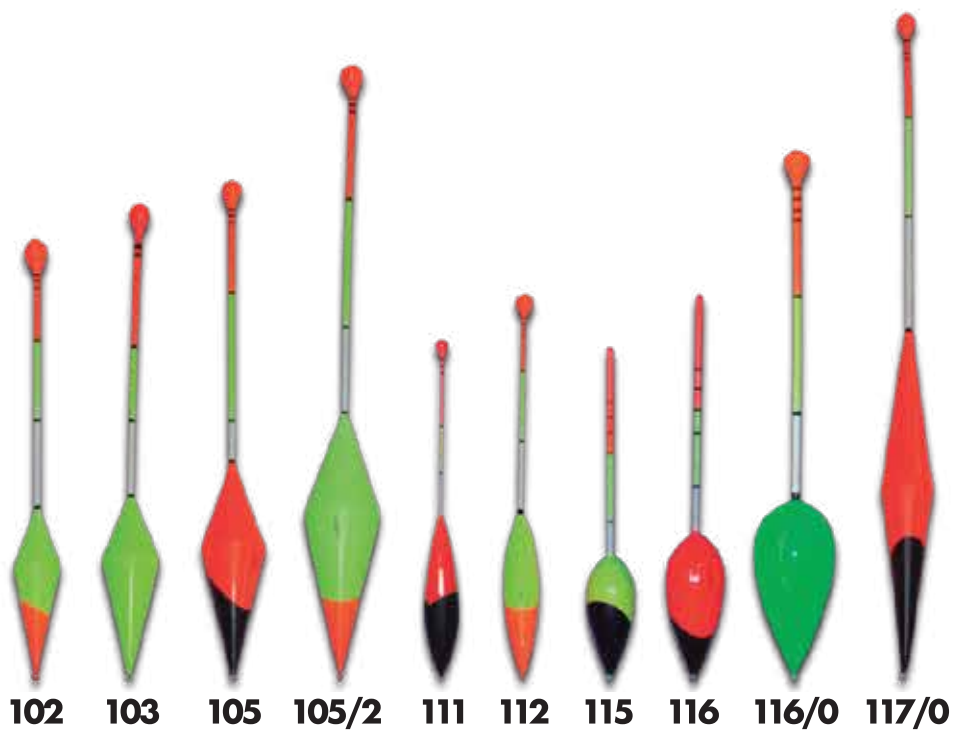

PATERNOSTER