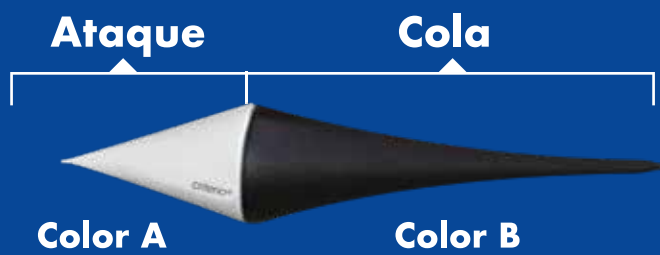

Sólo para los más exigentes. Fabricadas en madera balsa seleccionada. Diseñadas y torneadas bajo normas de la empresa (Centro de flotabilidad exacto para cada medida y modelo). 13 capas de pintura exclusivas de la empresa. Dureza y calidad garantizada. 80 opciones distintas entre lisos y combinadas. Opción multireflejos (brillitos)

# Hablemos el mismo idioma!

**Ejemplo:**  
"Esta boya es  
Negra y Blanco"

**Siempre el primer color que indicamos  
es el ataque, y el segundo es la cola.**

**Blanca con  
media cola  
Negra**

**Negra con  
cola Blanco**

**Negra  
y Blanca**

**Ejemplo:**  
**"Esta boya es**  
**Blanca y Negro"**

**Siempre el primer color que indicamos**  
**es el ataque, y el segundo es la cola.**

**Blanca**  
**con Negro**

**Negro**  
**con Blanco**

**Blanca con**  
**media cola**  
**Negra**

**Negra con**  
**media cola**  
**Blanca**