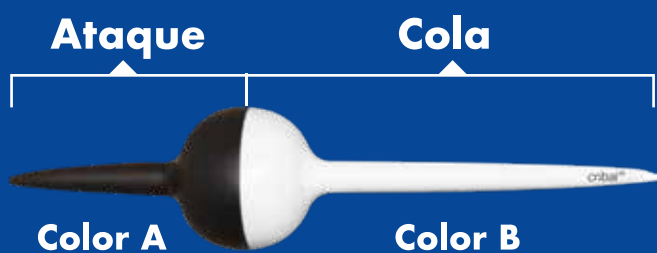

# Nuestra calidad!

**100%** / **MADERA BALSA**  
SELECCIONADA

Líderes en el mercado, Fabricadas en madera Balsa seleccionada. Diseñadas y torneadas bajo normas de la empresa (Centro de flotabilidad exacto para cada medida y modelo). 9 capas de pintura exclusivas de la empresa. Dureza y calidad garantizada. 80 opciones distintas entre lisos y combinados.

Sólo para los más exigentes. Fabricadas en madera balsa seleccionada. Diseñadas y torneadas bajo normas de la empresa (Centro de flotabilidad exacto para cada medida y modelo). 13 capas de pintura exclusivas de la empresa. Dureza y calidad garantizada. 80 opciones distintas entre lisos y combinadas. Opción multireflejos (brillitos)

# Hablemos el mismo idioma!

**Ejemplo:**  
"Esta boya es  
Negra y Blanco"

**Siempre el primer color que indicamos  
es el ataque, y el segundo es la cola.**

**Blanca con  
media cola  
Negra**

**Negra con  
cola Blanco**