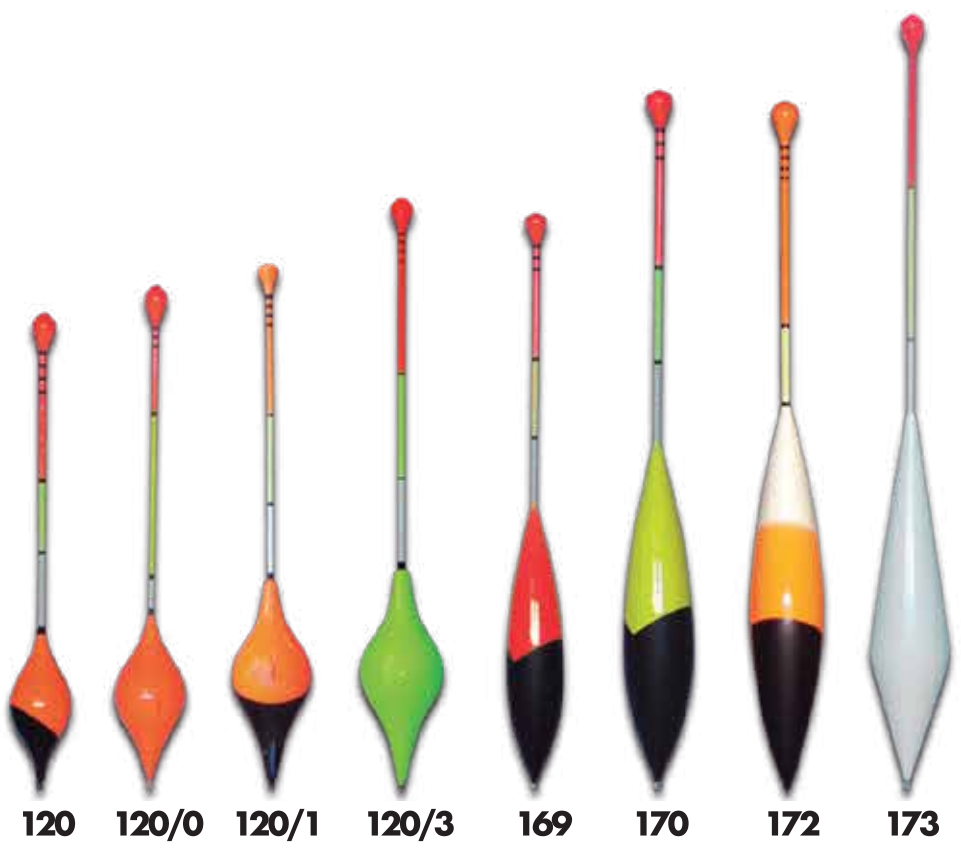

PATERNOSTER